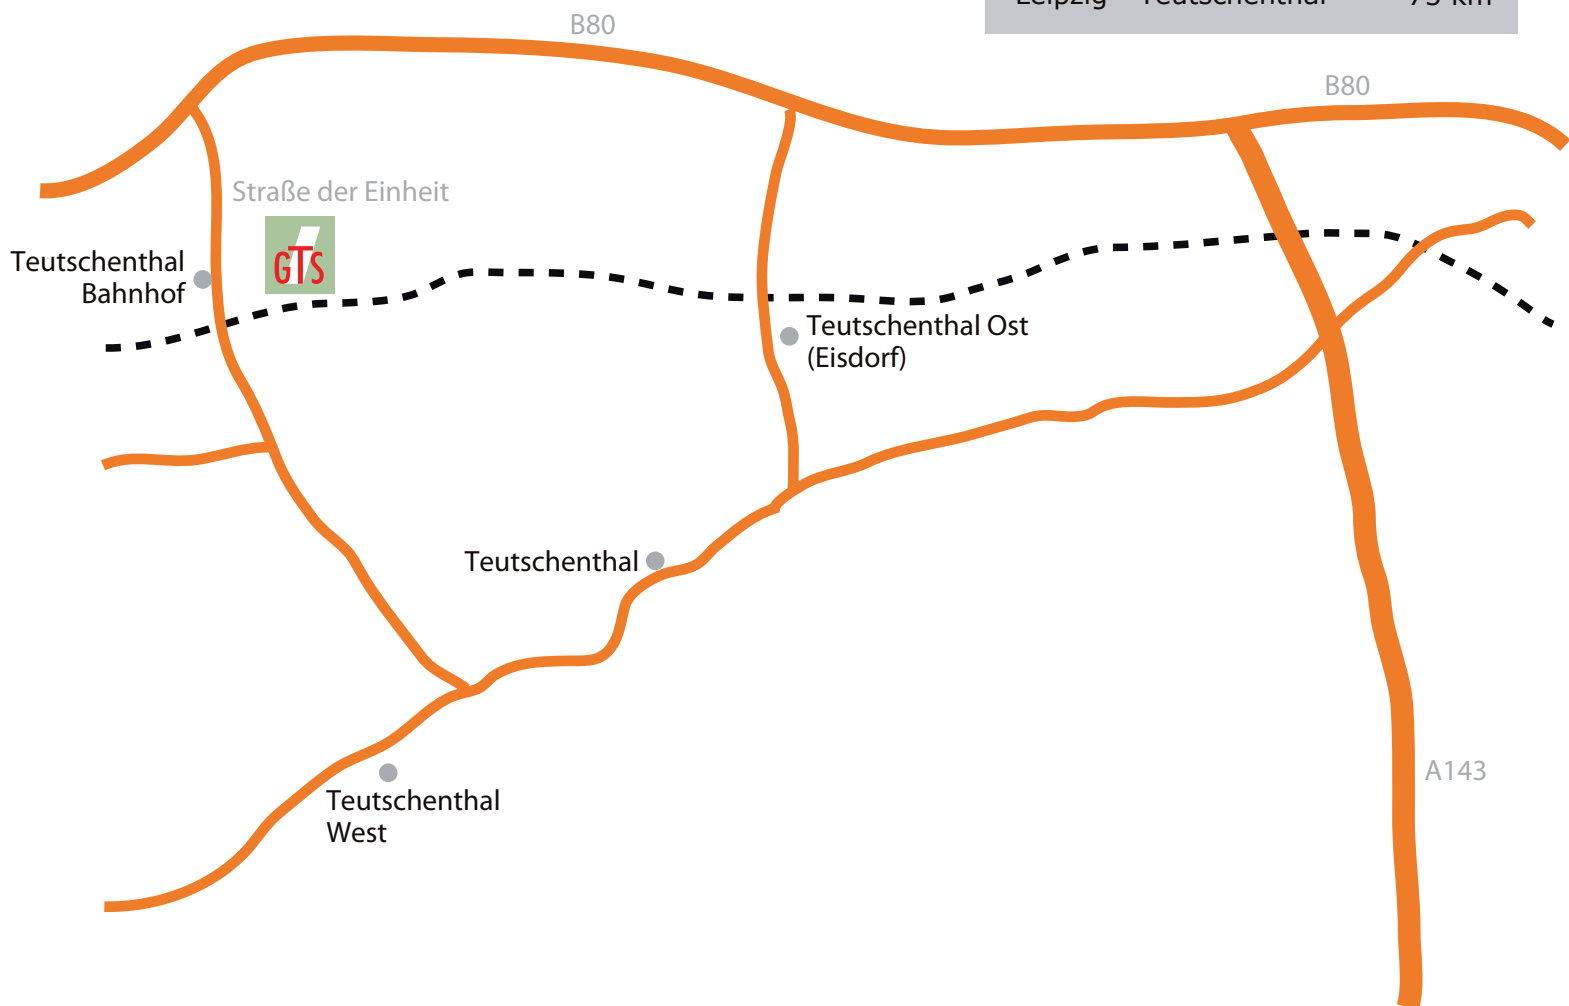

Anfahrtskizze Teutschenthal

GTS Grube Teutschenthal Sicherungs GmbH & Co. KG · Straße der Einheit 9 · 06179 Teutschenthal

Entfernungen

Vicenza - Teutschenthal	920 km
Stuttgart - Teutschenthal	480 km
München - Teutschenthal	430 km
Leipzig - Teutschenthal	75 km

Von der A143 kommend bis Autobahnende fahren. Ausfahrt Richtung B80 (Bennstedt/Göttingen), Nach ca. 4 km abbiegen auf die L174 Richtung Bahnhof. Sie fahren direkt in die Straße der Einheit. Die GTS Grube Teutschenthal befindet sich links.